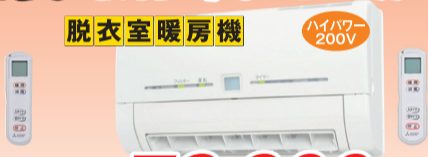

MITSUBISHI
ELECTRIC
WD-240BK2

89,800円(税込)※工事費別

※実際の工事は1月以降になる場合があります。

※年内は12/30まで営業、新年は1/6 10:00より営業いたします。◆初売セールは1/6 10:00より実施します。

脱衣室暖房機

ハイパワー
200V